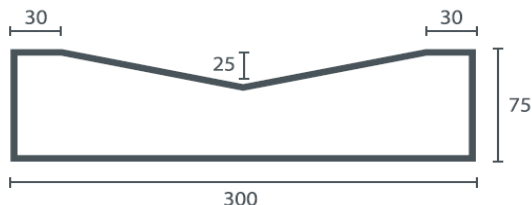

CANYBO V - Réf 00550

Classe B125

Longueur : **750 mm**
Largeur extérieure (LE) : **300 mm**
Hauteur extérieure (HE) : **75 mm**

Hauteur intérieure (HI) : **25 mm**
Poids : **35 kg**

Palettisation : **30**

CANYBO R CONCAVE - Réf 00551

Classe B125

Longueur : **750 mm**
Largeur extérieur (LE) : **300 mm**
Hauteur extérieure (HE) : **75 mm**

Hauteur intérieure (HI) : **25 mm**
Poids : **33,5 kg**

Palettisation : **30**