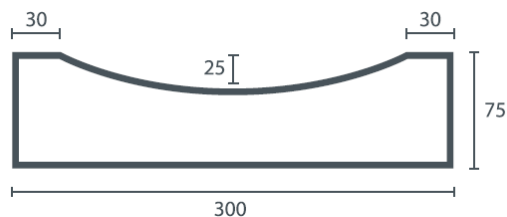

CANYBO V - Réf 00550

Classe B125

Longueur : **750 mm**
Largeur extérieure (LE) : **300 mm**
Hauteur extérieure (HE) : **75 mm**

Hauteur intérieure (HI) : **25 mm**
Poids : **35 kg**

Palettisation : **30**

CANYBO R CONCAVE - Réf 00551

Classe B125

Longueur : **750 mm**
Largeur extérieur (LE) : **300 mm**
Hauteur extérieure (HE) : **75 mm**

Hauteur intérieure (HI) : **25 mm**
Poids : **33,5 kg**

Palettisation : **30**