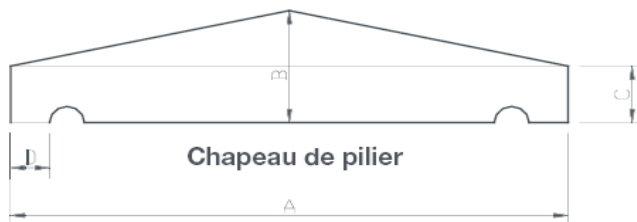

CHAPEAUX DE PILIERS - 4 PENTES

Réf.	Désignation	Couleur	Poids (en kg)	Dimensions (en cm)	Nb/Pal
42501	Chapeau pilier 32x32 - 4 pentes	Ton Gris	11	32x32x8	35
42502	Chapeau pilier 40x40 - 4 pentes	Ton Gris	19	40x40x10	20
42503	Chapeau pilier 50x50 - 4 pentes	Ton Gris	36	50x50x11	10
44501	Chapeau pilier 32x32 - 4 pentes	Ton Pierre	11	32x32x8	35
44502	Chapeau pilier 40x40 - 4 pentes	Ton Pierre	19	40x40x10	20
44503	Chapeau pilier 50x50 - 4 pentes	Ton Pierre	36	50x50x11	10
43501	Chapeau pilier 32x32 - 4 pentes	Ton Blanc	11	32x32x8	35
43502	Chapeau pilier 40x40 - 4 pentes	Ton Blanc	19	40x40x10	20
43503	Chapeau pilier 50x50 - 4 pentes	Ton Blanc	36	50x50x11	10