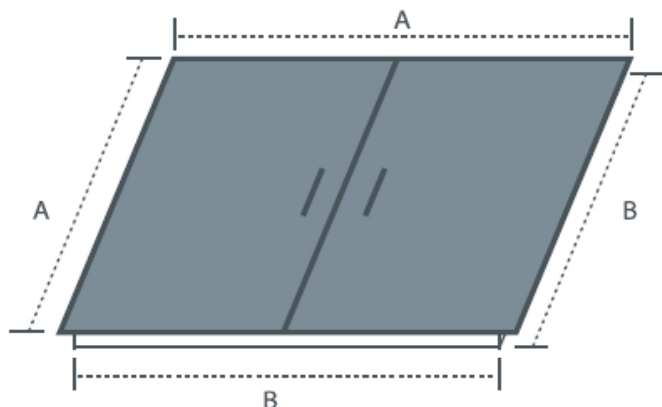

COUVERCLES EN TÔLE POUR ABRI COMPTEURS D'EAU

Réf.	Désignation	Dimensions extérieures en cm	Poids	Image du produit
00820	Couvercle tôle striée peint 80x80 cm renforcé gris Passages voitures * épaisseur 3/5 mm	88x88	38 kg	
00819	Couvercle tôle gaufrée peint 80x80 cm, gris Passages piétons * épaisseur 3/5 mm	88x88	30 kg	
00821	Plaque tôle gaufrée peinte 80x80 cm, beige Passages piétons **	88x88	22 kg	

* Peinture anti-rouille, 2 abattants articulés avec charnières soudées sur un cadre cornière acier avec poignées d'ouverture.

** Peinture anti-rouille, avec deux poignées d'ouverture.

Dim. (en cm)	A	B
80x80	88	79