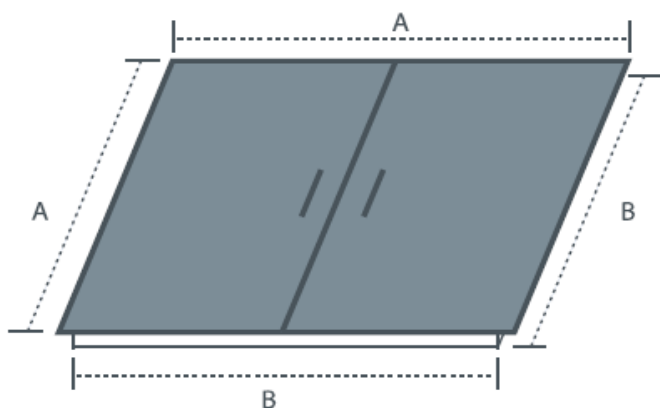

COUVERCLES EN TÔLE POUR ABRI COMPTEURS D'EAU

Réf.	Désignation	Dimensions en cm	Poids	Image du produit
00820	Couvercle tôle striée peint 80x80 cm renforcé gris Passages voitures * épaisseur 3/5 mm	80x80	34,2 kg	
00819	Couvercle tôle gaufrée peint 80x80 cm, gris Passages piétons * épaisseur 3/5 mm	80x80	33 kg	
00821	Plaque tôle gaufrée peinte 80x80 cm, gris Passages piétons **	88x88	21,5 kg	

* Peinture anti-rouille, 2 abattants articulés avec charnières soudées sur un cadre cornière acier avec poignées d'ouverture.

** Peinture anti-rouille, avec deux poignées d'ouverture.

Dim. (en cm)	A	B
80x80	88	79