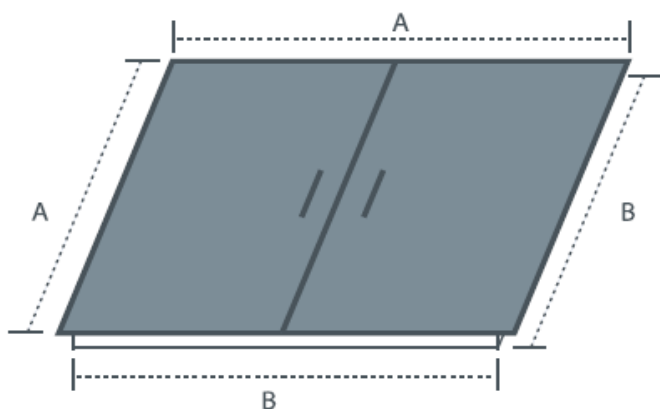

COUVERCLES EN TÔLE POUR ABRI COMPTEURS D'EAU

Réf.	Désignation	Dimensions en cm	Poids	Image du produit
00820	Couvercle tôle striée peint 80x80 cm renforcé vert Passages voitures *	80x80	34,2 kg	
00819	Couvercle tôle gaufrée peint 80x80 cm Passages piétons *	80x80	33 kg	
00821	Plaque tôle gaufrée peinte 80x80 cm Passages piétons **	88x88	21,5 kg	

* Peinture anti-rouille, 2 abattants articulés avec charnières soudées sur un cadre cornière acier avec poignées d'ouverture.

** Peinture anti-rouille, avec deux poignées d'ouverture.

Dim. (en cm)	A	B
80x80	88	79