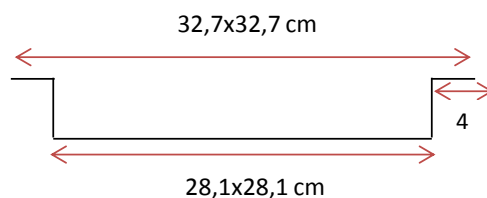

FICHE TECHNIQUE GRILLE GR 30

Grille caillebotis en acier galvanisé

Classe A15 

Mailles : 30x30 mm

Barreaux porteurs : 20/2 mm

Avec cornières 23/30/3 mm

Code article	Dimensions en cms		GENCOD	DESIGNATION PRODUITS	Poids en kg
	intérieures	extérieures			
00101	28,1x28,1	32,7x32,7	3427190001018	GRILLE CAILLEBOTIS ACIER GALVANISE GR30	2,5