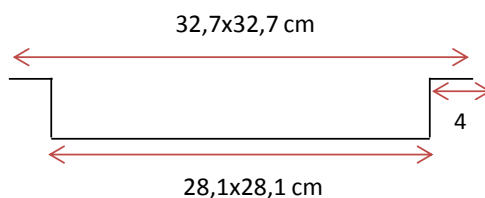

FICHE TECHNIQUE GRILLE GR 30

Grille caillebotis en acier galvanisé

Classe A15

Mailles : 30x30 mm
Barreaux porteurs : 20/2 mm
Avec cornières 23/30/3 mm

Code article	Dimensions en cms		GENCOD	DESIGNATION PRODUITS	Poids en kg
	intérieures	extérieures			
00101	28,1x28,1	32,7x32,7	3427190001018	GRILLE CAILLEBOTIS ACIER GALVANISE GR30	2,5