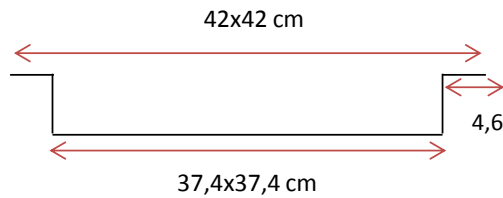

FICHE TECHNIQUE GRILLE GR 40

Grille caillebotis en acier galvanisé

Classe A15 

Mailles : 30x30 mm

Barreaux porteurs : 20/2 mm

Avec cornières 23/30/3 mm

Code article	Dimensions en cm		GENCOD	DESIGNATION PRODUIT	Poids en kg
	intérieures	extérieures			
00171	37,4x37,4	42x42	3427190001711	GRILLE CAILLEBOTIS ACIER GALVANISE GR40	4