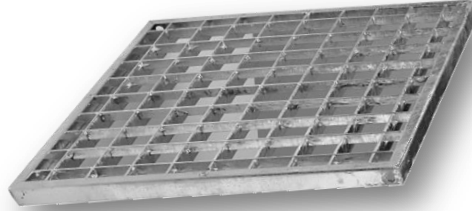

FICHE TECHNIQUE GRILLE GRE 30

Grille caillebotis en acier galvanisé

Classe A15 
 Mailles : 30x30 mm
 Barreaux porteurs : 20/2 mm

Cette grille s'adapte sur la gamme des Regards RM30

Code article	Dimensions en cms	GENCOD	DESIGNATION PRODUITS	Poids en kg
00103	32x32x2	3427190001032	GRILLE CAILLEBOTIS ACIER GALVANISE GRE 30 POUR EMBOITEMENT	1,5
00071	36x36x33	3427190000714	REGARD BETON RM 30 AVEC EMBOITEMENT	37,5
00081	36x36x33	3427190000813	REHAUSSE BETON RH30 H33 AVEC EMBOITEMENT	32,5
00091	36x36x20	3427190000912	REHAUSSE BETON RH30 H20 AVEC EMBOITEMENT	22