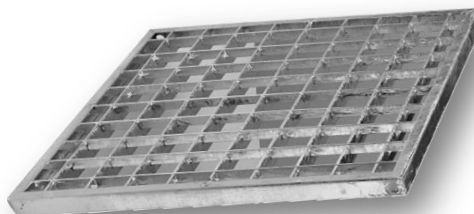

FICHE TECHNIQUE GRILLE GRE 40

Grille caillebotis en acier galvanisé

Classe A15

Mailles : 30x30 mm

Barreaux porteurs : 20/2 mm

Cette grille s'adapte sur la gamme des Regards RM40

Code article	Dimensions en cm	GENCOD	DESIGNATION PRODUITS	Poids en kg
00173	43x43x2	3427190001735	GRILLE CAILLEBOTIS ACIER GALVANISE GRE 40 POUR EMBOITEMENT	3
00141	47x47x35	3427190001414	REGARD BETON RM 40 AVEC EMBOITEMENT	62
00151	47x47x34	3427190001513	REHAUSSE BETON RH40 H34 AVEC EMBOITEMENT	49
00161	47x47x20	3427190001612	REHAUSSE BETON RH40 H20 AVEC EMBOITEMENT	31