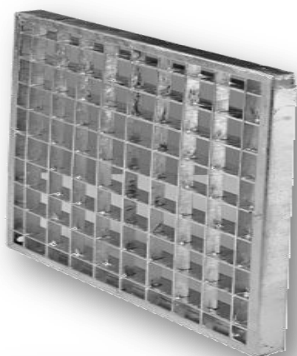

FICHE TECHNIQUE GRILLE GRE 40

Grille caillebotis en acier galvanisé

Classe A15

Mailles : 30x30 mm

Barreaux porteurs : 20/2 mm

Cette grille s'adapte sur la gamme des Regards RM40

Code article	Dimensions en cm	GENCOD	DESIGNATION PRODUITS	Poids en kg
00173	43x43x2	3427190001735	GRILLE CAILLEBOTIS ACIER GALVANISE GRE 40 POUR EMBOITEMENT	3
00141	47x47x35	3427190001414	REGARD BETON RM 40 AVEC EMBOITEMENT	62
00151	47x47x34	3427190001513	REHAUSSE BETON RH40 H34 AVEC EMBOITEMENT	49
00161	47x47x20	3427190001612	REHAUSSE BETON RH40 H20 AVEC EMBOITEMENT	31