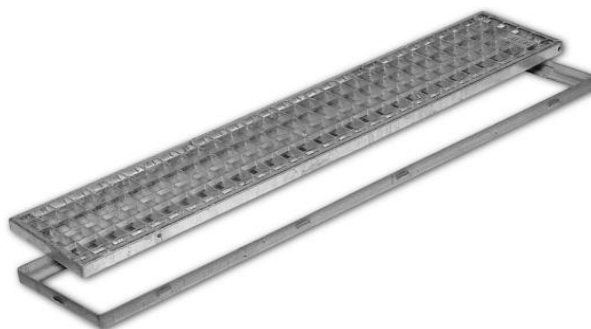

## GRILLES CALEG AVEC CADRE

Barreaux porteurs 25/2 mm

Passages piétons

Réf.	Désignation	Dimensions (en mm)	Poids en Kg	Mailles
00880	GRILLE CALEG 1190 X 190 mm	1190X190	4,9	30x30
00882	GRILLE CALEG 990 X 190 mm	990X190	4,3	30x30
00881	CADRE CALEG 1200 X 200 mm	1200X200	2	-
00883	CADRE CALEG 1000 X 200 mm	1000X200	1,6	-