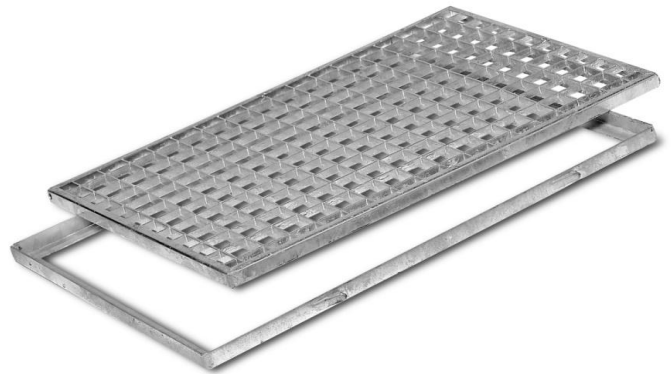

GRILLES GRATTE-PIEDS AVEC CADRE

Barreaux porteurs 16/2 mm

Passages piétons

Réf.	Désignation	Dimensions (en mm)	Poids en Kg	Mailles
00886	GRILLE ACIER GRATTE-PIEDS 790X390 mm mailles 30x30 mm	790x390	4,5	30x30
00887	GRILLE ACIER GRATTE PIEDS 590X390 mm mailles 30x30mm	590x390	3,5	30x30
00890	GRILLE ACIER GRATTE-PIEDS 790X390 mm mailles 30x10mm	790x390	8	30x10
00891	GRILLE ACIER GRATTE-PIEDS 590X390 mm mailles 30x10 mm	590x390	5,5	30x10
00888	CADRE ACIER GRATTE-PIEDS 800 X 400 mm	800x400	1,5	-
00889	CADRE ACIER GRATTE-PIEDS 600 X 400 mm	600x400	1	-