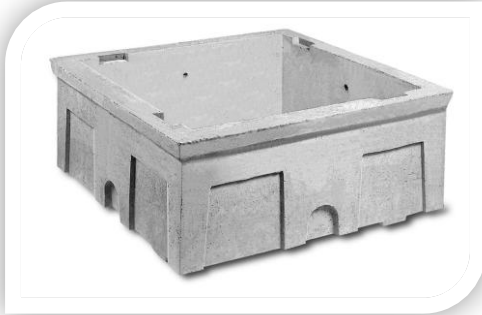

Abri compteur d'eau monobloc 80x80x20 - Réf. 00824

En cms:
A : 95
B : 80
C : 20
D : 6
E : 81
F : 90,2
G : diam 8
J : 4,6

Dimensions intérieures : 80x80x20 cm
Dimensions extérieures de la base : 90,2x90,2 cm
Dimensions extérieures du haut : 95x95 cm
 Poids : 86 kg
 Palettisation : 4
 Pitons d'emboîtement : 4

Accessoires

Réf.	Désignation	Dimensions en cm	Poids	Image du produit
00820	Couvercle tôle striée peint 80x80 renforcé vert * <u>Passages voitures</u>	80x80	34,2 kg	
00819	Couvercle tôle gaufrée peint 80x80 * <u>Passages piétons</u>	80x80	33 kg	
00817	Couvercle béton pour abri Kit 80x80 - 2 éléments 2 Couvercles en béton armé <u>Passages piétons</u>	88x88x4	74	

* Peinture anti rouille, 2 abattants articulés avec charnières soudées sur un cadre cornière acier, avec poignées d'ouverture.

Réf : 00819
A : 88 cms
B : 79 cms

Tous droits réservés. Les illustrations, les indications de poids et dimensions ne sont pas contractuelles.
 Sous réserve de modifications techniques visant à l'amélioration des produits.