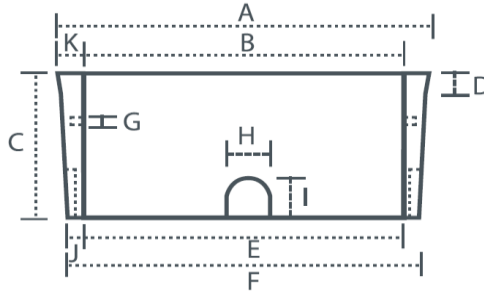

Abri compteur d'eau monobloc 80x80x20 - Réf. 00824

En cms:
A : 95
B : 80
C : 20
D : 6
E : 81
F : 90,2
G : diam 8
J : 4,6

Dimensions intérieures : 80x80x20 cm
Dimensions extérieures de la base : 90,2x90,2 cm
Dimensions extérieures du haut : 95x95 cm
 Poids : 86 kg
 Palettisation : 4
 Pitons d'emboîtement : 4

Accessoires

| Réf. | Désignation | Dimensions en cm | Poids | Image du produit |
|-------|---|------------------|---------|------------------|
| 00820 | Couvercle tôle striée peint 80x80 renforcé vert * <u>Passages voitures</u> | 80x80 | 34,2 kg | |
| 00819 | Couvercle tôle gaufrée peint 80x80 * <u>Passages piétons</u> | 80x80 | 33 kg | |
| 00817 | Couvercle béton pour abri Kit 80x80 - 2 éléments 2 Couvercles en béton armé <u>Passages piétons</u> | 88x88x4 | 74 | |

* Peinture anti rouille, 2 abattants articulés avec charnières soudées sur un cadre cornière acier, avec poignées d'ouverture.

Réf : 00819
A : 88 cms
B : 79 cms

Tous droits réservés. Les illustrations, les indications de poids et dimensions ne sont pas contractuelles.
 Sous réserve de modifications techniques visant à l'amélioration des produits.