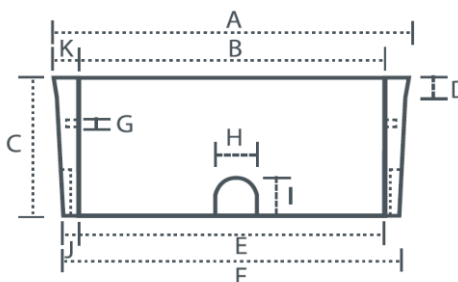

Abri compteur d'eau monobloc 80x80x20 - Réf. 00824

En cms:
A : 95
B : 80
C : 20
D : 6
E : 81
F : 90,2
G : diam 2
J : 4,6

Dimensions intérieures : 80x80x20 cm
Dimensions extérieures de la base : 90,2x90,2 cm
Dimensions extérieures du haut : 95x95 cm
Poids : 86 kg
Palettisation : 4
Pitons d'emboîtement : 4

Accessoires

| Réf. | Désignation | Dimensions extérieures en cm | Poids | Image du produit |
|-------|--|------------------------------|-------|------------------|
| 00820 | Couvercle tôle striée peint 80x80 renforcé gris * <u>Passages voitures</u> épaisseur 3/5mm | 88x88 | 38 kg | |
| 00821 | Plaque tôle gauffrée peinte 88x88 cm, beige avec deux poignées d'ouverture <u>Passages piétons</u> | 88x88 | 22 kg | |
| 00819 | Couvercle tôle gauffrée peint 80x80, gris * <u>Passages piétons</u> épaisseur 3/5 mm | 88x88 | 30 kg | |
| 00817 | Couvercle béton pour abri Kit 80x80 - 2 éléments 2 Couvertures en béton armé <u>Passages piétons</u> | 88x88x4 | 74 kg | |

* Peinture anti rouille, 2 abattants articulés avec charnières soudées sur un cadre cornière acier, avec poignées d'ouverture.

Réf. : 00819
A : 88 cms
B : 79 cms