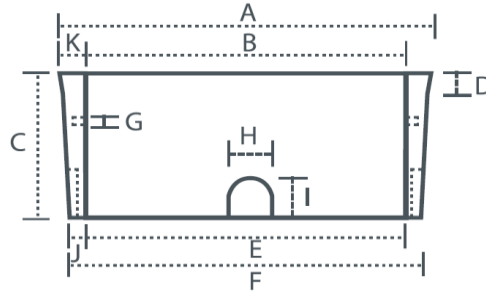

Abri compteur d'eau monobloc 80x80x20 - Réf. 00824

En cms:
A : 95
B : 80
C : 20
D : 6
E : 81
F : 90,2
G : diam 2
J : 4,6

Dimensions intérieures : 80x80x20 cm
Dimensions extérieures de la base : 90,2x90,2 cm
Dimensions extérieures du haut : 95x95 cm
Poids : 86 kg
Palettisation : 4
Pitons d'emboîtement : 4

Accessoires

Réf.	Désignation	Dimensions en cm	Poids	Image du produit
00820	Couvercle tôle striée peint 80x80 renforcé gris * <u>Passages voitures</u> épaisseur 3/5mm	80x80	34,2 kg	
00819	Couvercle tôle gauffrée peint 80x80, gris * <u>Passages piétons</u> épaisseur 3/5 mm	80x80	33 kg	
00817	Couvercle béton pour abri Kit 80x80 - 2 éléments 2 Couvertures en béton armé <u>Passages piétons</u>	88x88x4	74	

* Peinture anti rouille, 2 abattants articulés avec charnières soudées sur un cadre cornière acier, avec poignées d'ouverture.

Réf : 00819
A : 88 cms
B : 79 cms

Tous droits réservés. Les illustrations, les indications de poids et dimensions ne sont pas contractuelles.
Sous réserve de modifications techniques visant à l'amélioration des produits.