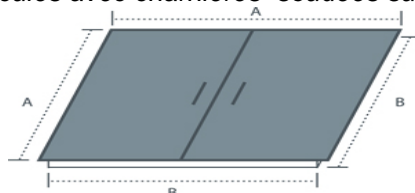

Accessoires

Réf.	Désignation	Dimensions en cm	Poids	Image du produit
00820	Couvercle tôle striée peint 80x80 renforcé vert * <u>Passages voitures</u>	80x80	34,2 kg	
00819	Couvercle tôle gaufrée peint 80x80 * <u>Passages piétons</u>	80x80	33 kg	
00817	Couvercle béton pour abri Kit 80x80 - 2 éléments 2 Couvercles en béton armé <u>Passages piétons</u>	88x88x4	74	

* Peinture anti rouille, 2 abattants articulés avec charnières soudées sur un cadre cornière acier, avec poignées d'ouverture.