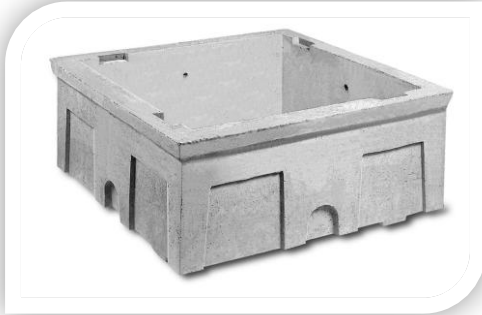

Abri compteur d'eau monobloc 80x80x20 - Réf. 00824

En cms:
A : 95
B : 80
C : 20
D : 6
E : 81
F : 90,2
G : diam 8
J : 4,6

Dimensions intérieures : 80x80x20 cm
Dimensions extérieures de la base : 90,2x90,2 cm
Dimensions extérieures du haut : 95x95 cm
 Poids : 86 kg
 Palettisation : 4
 Pitons d'emboîtement : 4

Accessoires

| Réf. | Désignation | Dimensions en cm | Poids | Image du produit |
|-------|---|------------------|---------|------------------|
| 00820 | Couvercle tôle striée peint 80x80 renforcé vert * <u>Passages voitures</u> | 80x80 | 34,2 kg | |
| 00819 | Couvercle tôle gaufrée peint 80x80 * <u>Passages piétons</u> | 80x80 | 33 kg | |
| 00817 | Couvercle béton pour abri Kit 80x80 - 2 éléments 2 Couvercles en béton armé <u>Passages piétons</u> | 88x88x4 | 74 | |

* Peinture anti rouille, 2 abattants articulés avec charnières soudées sur un cadre cornière acier, avec poignées d'ouverture.

Réf : 00819
A : 88 cms
B : 79 cms

Tous droits réservés. Les illustrations, les indications de poids et dimensions ne sont pas contractuelles.
 Sous réserve de modifications techniques visant à l'amélioration des produits.