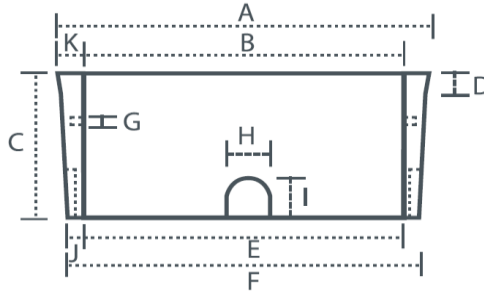

Abri compteur d'eau monobloc 80x80x20 - Réf. 00824

En cms:
A : 95
B : 80
C : 20
D : 6
E : 81
F : 90,2
G : diam 8
J : 4,6

Dimensions intérieures : 80x80x20 cm
Dimensions extérieures de la base : 90,2x90,2 cm
Dimensions extérieures du haut : 95x95 cm
 Poids : 86 kg
 Palettisation : 4
 Pitons d'emboîtement : 4

Accessoires

Réf.	Désignation	Dimensions en cm	Poids	Image du produit
00820	Couvercle tôle striée peint 80x80 renforcé vert * <u>Passages voitures</u>	80x80	34,2 kg	
00819	Couvercle tôle gaufrée peint 80x80 * <u>Passages piétons</u>	80x80	33 kg	
00817	Couvercle béton pour abri Kit 80x80 - 2 éléments 2 Couvercles en béton armé <u>Passages piétons</u>	88x88x4	74	

* Peinture anti rouille, 2 abattants articulés avec charnières soudées sur un cadre cornière acier, avec poignées d'ouverture.

Réf : 00819
A : 88 cms
B : 79 cms

Tous droits réservés. Les illustrations, les indications de poids et dimensions ne sont pas contractuelles.
 Sous réserve de modifications techniques visant à l'amélioration des produits.