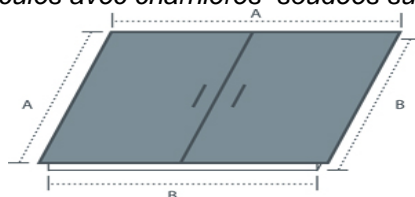

Accessoires

Réf.	Désignation	Dimensions en cm	Poids	Image du produit
00820	Couvercle tôle striée peint 80x80 renforcé gris * <u>Passages voitures</u> épaisseur 3/5mm	80x80	34,2 kg	
00819	Couvercle tôle gauffrée peint 80x80, gris * <u>Passages piétons</u> épaisseur 3/5 mm	80x80	33 kg	
00817	Couvercle béton pour abri Kit 80x80 - 2 éléments 2 Couvertures en béton armé <u>Passages piétons</u>	88x88x4	74	

* Peinture anti rouille, 2 abattants articulés avec charnières soudées sur un cadre cornière acier, avec poignées d'ouverture.