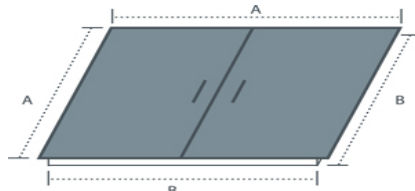

Accessoires

Réf.	Désignation	Dimensions en cm	Poids	Image du produit
00820	Couvercle tôle striée peint 80x80 renforcé vert * <u>Passages voitures</u>	80x80	34,2 kg	
00819	Couvercle tôle gaufrée peint 80x80 * <u>Passages piétons</u>	80x80	33 kg	
00817	Couvercle béton pour abri Kit 80x80 - 2 éléments 2 Couvercles en béton armé <u>Passages piétons</u>	88x88x4	74	

* Peinture anti rouille, 2 abattants articulés avec charnières soudées sur un cadre cornière acier, avec poignées d'ouverture.