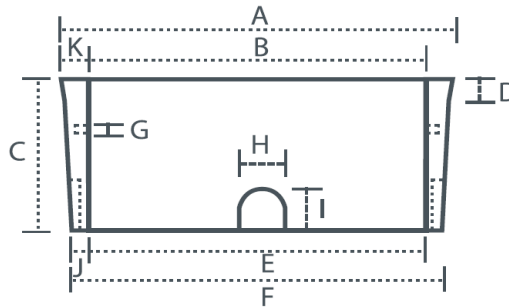

## Abri monobloc pour compteur d'eau 80x80x40- Réf. 00825

**En cms :**

A : 95  
B : 80  
C : 40  
D : 6  
E : 81,1  
F : 89,5  
G : diam 2  
H : 11  
I : 11  
J : 4,2  
K : 7,5

**Dimensions intérieures :** 80x80x40 cm  
**Dimensions extérieures de la base :** 89,5x89,5 cm  
**Dimensions extérieures du haut :** 95x95 cm  
 Poids : 138 kg  
 Palettisation : 4  
 Pitons d'emboîtement : 4  
 Pré-voile pour passage tuyau : 4

## ACCESSOIRES

Réf.	Désignation	Dimensions en cm	Poids	Image du produit
00820	Couvercle tôle striée peint 80x80 renforcé vert Passages voitures	80x80	34,2 kg	
00819	Couvercle tôle gauffrée peint 80x80 Passages piétons	80x80	33 kg	
00827	Couvercle béton pour abri monobloc 80x80 Passages piétons	95x95x3,8	77 kg	

Peinture anti rouille, 2 abattants articulés avec charnières soudées sur un cadre cornière acier, avec poignées d'ouverture.

**Réf : 00819**

**A : 88 cms**

**B : 79 cms**

Tous droits réservés. Les illustrations, les indications de poids et dimensions ne sont pas contractuelles.  
 Sous réserve de modifications techniques visant à l'amélioration des produits.