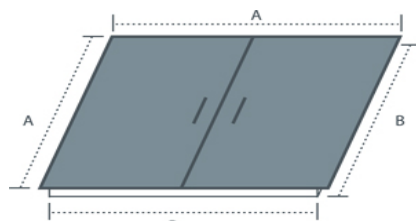

## Abri monobloc pour compteur d'eau 80x80x40- Réf. 00825

**En cms :**

A : 95  
B : 80  
C : 40  
D : 6  
E : 81,1  
F : 89,5  
G : diam 2  
H : 11  
I : 11  
J : 4,2  
K : 7,5

**Dimensions intérieures :** 80x80x40 cm  
**Dimensions extérieures de la base :** 89,5x89,5 cm  
**Dimensions extérieures du haut :** 95x95 cm  
 Poids : 138 kg  
 Palettisation : 4  
 Pitons d'emboîtement : 4  
 Pré-voile pour passage tuyau : 4

## ACCESSOIRES

Réf.	Désignation	Dimensions en cm	Poids	Image du produit
00820	Couvercle tôle striée peint 80x80 renforcé vert Passages voitures	80x80	34,2 kg	
00819	Couvercle tôle gauffrée peint 80x80 Passages piétons	80x80	33 kg	
00827	Couvercle béton pour abri monobloc 80x80 Passages piétons	95x95x3,8	77 kg	

Peinture anti rouille, 2 abattants articulés avec charnières soudées sur un cadre cornière acier, avec poignées d'ouverture.

**Réf : 00819**

**A : 88 cms**

**B : 79 cms**

Tous droits réservés. Les illustrations, les indications de poids et dimensions ne sont pas contractuelles.  
 Sous réserve de modifications techniques visant à l'amélioration des produits.