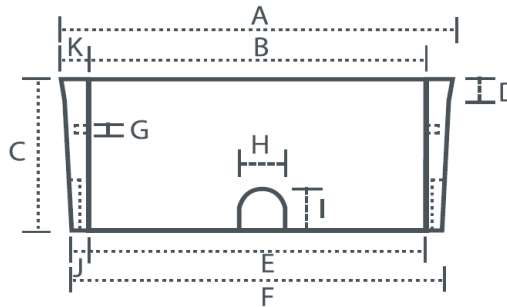

Abri monobloc pour compteur d'eau 80x80x40- Réf. 00825

En cms :

A : 95
B : 80
C : 40
D : 6
E : 81,1
F : 89,5
G : diam 2
H : 11
I : 11
J : 4,2
K : 7,5

Dimensions intérieures : 80x80x40 cm
Dimensions extérieures de la base : 89,5x89,5 cm
Dimensions extérieures du haut : 95x95 cm
 Poids : 138 kg
 Palettisation : 4
 Pitons d'emboîtement : 4
 Pré-voile pour passage tuyau : 4

ACCESSOIRES

Réf.	Désignation	Dimensions en cm	Poids	Image du produit
00820	Couvercle tôle striée peint 80x80 renforcé vert Passages voitures	80x80	34,2 kg	
00819	Couvercle tôle gauffrée peint 80x80 Passages piétons	80x80	33 kg	
00827	Couvercle béton pour abri monobloc 80x80 Passages piétons	95x95x3,8	77 kg	

Peinture anti rouille, 2 abattants articulés avec charnières soudées sur un cadre cornière acier, avec poignées d'ouverture.

Réf : 00819

A : 88 cms

B : 79 cms

Tous droits réservés. Les illustrations, les indications de poids et dimensions ne sont pas contractuelles.
 Sous réserve de modifications techniques visant à l'amélioration des produits.