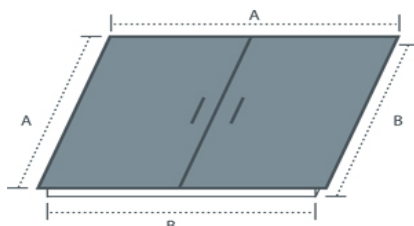

Abri monobloc pour compteur d'eau 80x80x40- Réf. 00825

En cms :

A : 95
B : 80
C : 40
D : 6
E : 81,1
F : 89,5
G : diam 2
H : 11
I : 11
J : 4,2
K : 7,5

Dimensions intérieures : 80x80x40 cm
Dimensions extérieures de la base : 89,5x89,5 cm
Dimensions extérieures du haut : 95x95 cm
 Poids : 138 kg
 Palettisation : 4
 Pitons d'emboîtement : 4
 Pré-voile pour passage tuyau : 4

ACCESSOIRES

Réf.	Désignation	Dimensions en cm	Poids	Image du produit
00820	Couvercle tôle striée peint 80x80 renforcé gris Passages voitures épaisseur 3/5 mm	80x80	34,2 kg	
00819	Couvercle tôle gaufrée peint 80x80, gris Passages piétons épaisseur 3/5 mm	80x80	33 kg	
00827	Couvercle béton pour abri monobloc 80x80 Passages piétons	95x95x3,8	77 kg	

Peinture anti rouille, 2 abattants articulés avec charnières soudées sur un cadre cornière acier, avec poignées d'ouverture.

Réf : 00819
A : 88 cms
B : 79 cms

Tous droits réservés. Les illustrations, les indications de poids et dimensions ne sont pas contractuelles.
 Sous réserve de modifications techniques visant à l'amélioration des produits.