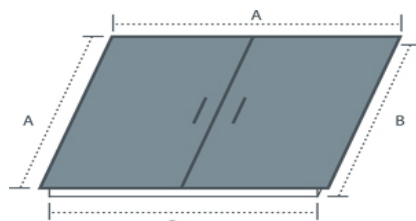

Abri monobloc pour compteur d'eau 80x80x40- Réf. 00825

En cms :

A : 95
B : 80
C : 40
D : 6
E : 81,1
F : 89,5
G : diam 2
H : 11
I : 11
J : 4,2
K : 7,5

Dimensions intérieures : 80x80x40 cm
Dimensions extérieures de la base : 89,5x89,5 cm
Dimensions extérieures du haut : 95x95 cm
 Poids : 138 kg
 Palettisation : 4
 Pitons d'emboîtement : 4
 Pré-voile pour passage tuyau : 4

ACCESSOIRES

Réf.	Désignation	Dimensions en cm	Poids	Image du produit
00820	Couvercle tôle striée peint 80x80 renforcé vert Passages voitures	80x80	34,2 kg	
00819	Couvercle tôle gauffrée peint 80x80 Passages piétons	80x80	33 kg	
00827	Couvercle béton pour abri monobloc 80x80 Passages piétons	95x95x3,8	77 kg	

Peinture anti rouille, 2 abattants articulés avec charnières soudées sur un cadre cornière acier, avec poignées d'ouverture.

Réf : 00819

A : 88 cms

B : 79 cms

Tous droits réservés. Les illustrations, les indications de poids et dimensions ne sont pas contractuelles.
 Sous réserve de modifications techniques visant à l'amélioration des produits.