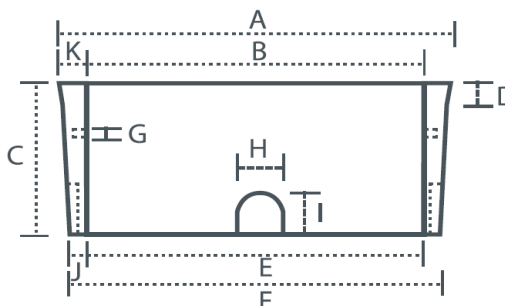

Abri monobloc pour compteur d'eau 80x80x40- Réf. 00825

En cms :

A : 95
B : 80
C : 40
D : 6
E : 81,1
F : 89,5
G : diam 2
H : 11
I : 11
J : 4,2
K : 7,5

Dimensions intérieures : 80x80x40 cm
Dimensions extérieures de la base : 89,5x89,5 cm
Dimensions extérieures du haut : 95x95 cm
 Poids : 138 kg
 Palettisation : 4
 Pitons d'emboîtement : 4
 Pré-voile pour passage tuyau : 4

ACCESSOIRES

Réf.	Désignation	Dimensions en cm	Poids	Image du produit
00820	Couvercle tôle striée peint 80x80 renforcé gris Passages voitures épaisseur 3/5 mm	80x80	34,2 kg	
00819	Couvercle tôle gaufrée peint 80x80, gris Passages piétons épaisseur 3/5 mm	80x80	33 kg	
00827	Couvercle béton pour abri monobloc 80x80 Passages piétons	95x95x3,8	77 kg	

Peinture anti rouille, 2 abattants articulés avec charnières soudées sur un cadre cornière acier, avec poignées d'ouverture.

Réf : 00819
A : 88 cms
B : 79 cms

Tous droits réservés. Les illustrations, les indications de poids et dimensions ne sont pas contractuelles.
 Sous réserve de modifications techniques visant à l'amélioration des produits.